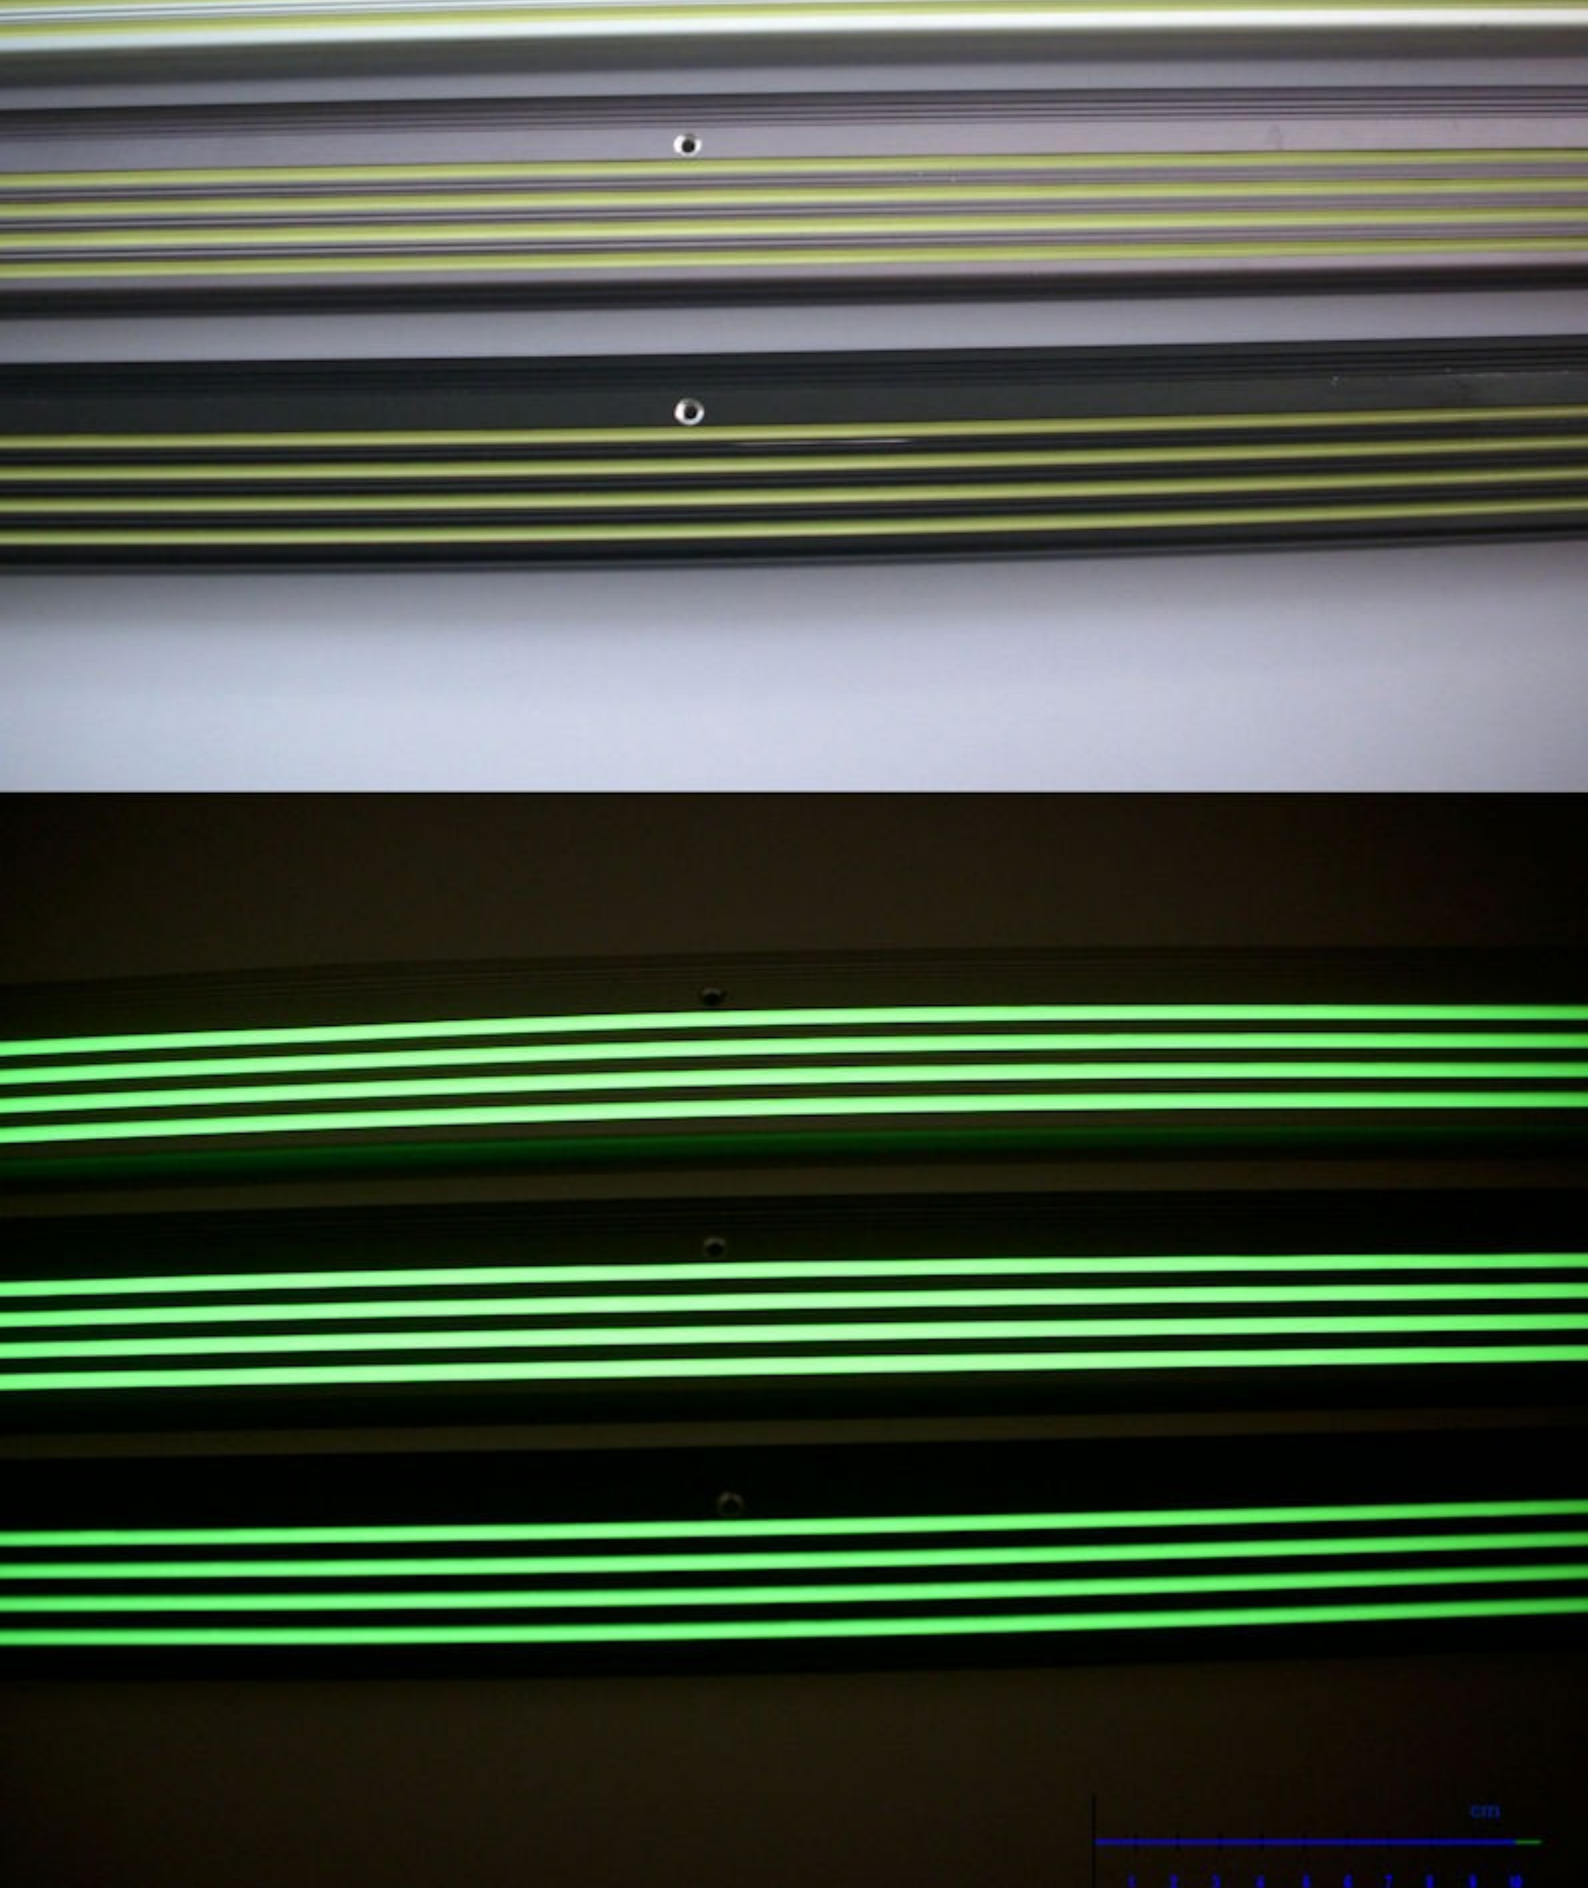

# Paragradino fotoluminescente in alluminio "Luxury".

STN2AL (ALLUMINIO) / STN2BR (ANTRACITE) / STN2BK (NERO)

# Paragradino fotoluminescente in alluminio "Luxury".

STN2AL / STN2BR / STN2BK

## Descrizione :

fiutare le scale profilo in alluminio antiscivolo con scanalature fotoluminescente. Altissimo livello di fosforescenza

## Dimensione

1000 mm x 57 mm x 30 mm  
Produzione e taglio possibile fino a 1,50 m max in lunghezza